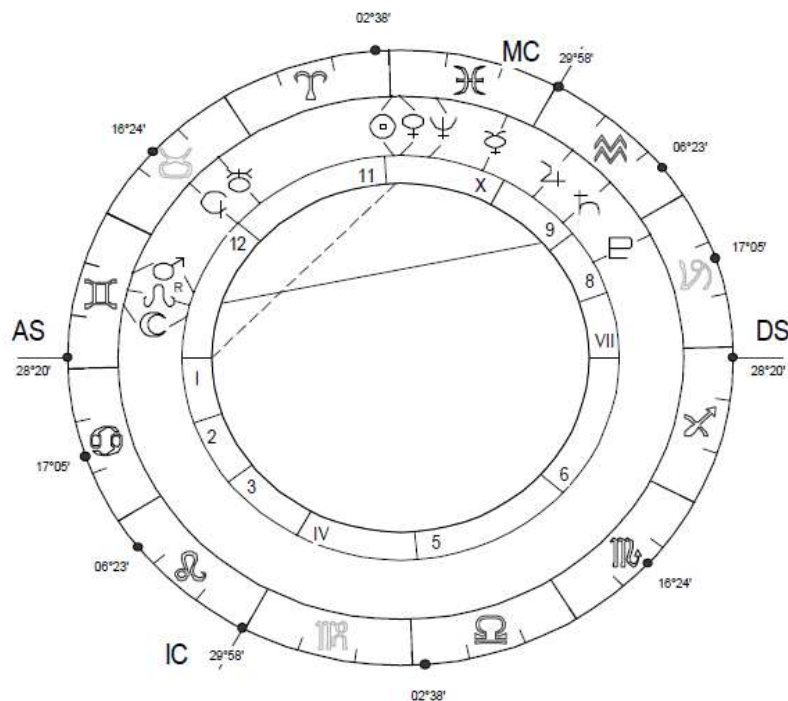

Segno Zodiacale – **ARIETE**

20/03 ore 10:39 – 19/04 ore 22:35 (tempi espressi in ora solare italiana)

Segno di **FUOCO**
Domicilio di **MARTE**
Esaltazione di **SOLE**
Esilio di **VENERE**

Il Cielo nel mese **MARZO** (posizioni planetarie Ore.....)

Ciclo di **SATURNO**
Anno di **VENERE**
Archetipo del Mese: **MARTE**

☉ Sole in ARIETE – 00° 00'	♂ Marte in Gemelli – 09° 33'
☾ Luna in Gemelli – 16° 40'	♃ Giove in Acquario – 20° 55'
☿ Mercurio in Pesci – 6° 11'	♄ Saturno in Acquario – 10° 22'
♀ Venere in Pesci – 28° 31'	♁ Nodo Lunare in Gemelli – 13° 18' R

Carta del Cielo di **MARZO**

SOLE – Levata e tramonto

<i>Giorno</i>	<i>Sorgere</i>	<i>Transito</i>	<i>Tramonto</i>
21/03	6:22	12:30	18:39
28/03	7:09	13:28	19:48
04/04	6:56	13:26	19:57
11/04	6:43	13:24	20:06