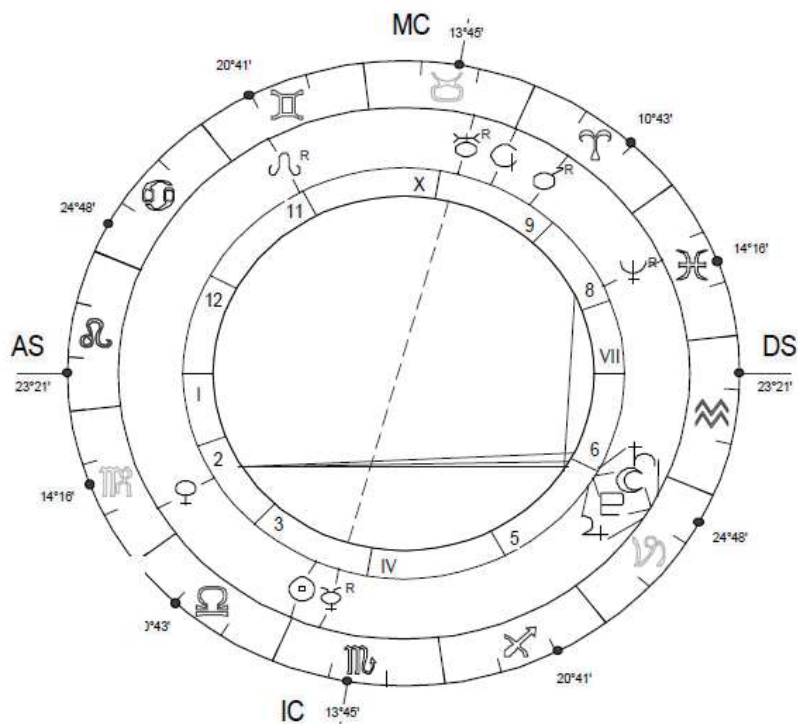

**Segno Zodiacale – SCORPIONE** 23 ottobre ore 01:01- 21 novembre 21:41

Segno di ACQUA  
Domicilio di **MARTE**  
Esilio di VENERE  
Caduta di LUNA

**Il Cielo nel mese di OTTOBRE** (posizioni planetarie 23 Ottobre 2020)

Ciclo di SATURNO  
Anno di SOLE  
Archetipo del Mese: **MARTE**

☉ Sole in SCORPIONE – 00° 00'	♂ Marte in Ariete 18° 23' R
☾ Luna in Capricorno 23°18' (esilio)	♃ Giove in Capricorno (caduta) 19° 57'
☿ Mercurio in Scorpione 6° 13' R	♄ Saturno in Capricorno 25° 46'
♀ Venere in Vergine 23° 53'	♊ Nodo Lunare in Gemelli 21° 30' R

**Carta del Cielo di OTTOBRE**

23 ottobre – Milano

**SOLE –**

<i>Giorno</i>	<i>Sorgere</i>	<i>Transito</i>	<i>Tramonto</i>
2/10	06:51	12:07	17:23
01/11	07:01	12:07	17:11
08/11	07:11	12:07	17:03
15/11	07:20	12:08	16:56